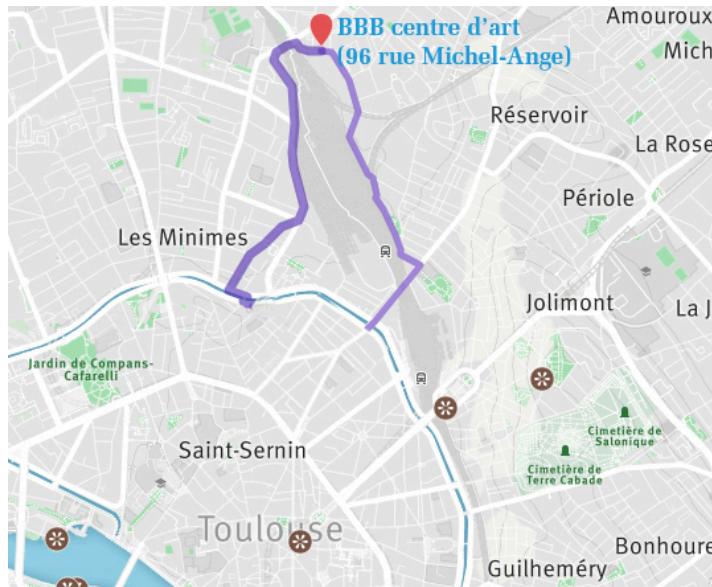

# Venez à vélo au BBB centre d'art !!!

- ✓ 2 itinéraires depuis le Canal du Midi
- ✓ 1,6 km
- ✓ 6 minutes

## **itinéraire 1**

**(80% de voies aménagées)**

- > prendre l'avenue François Collignon > continuer par rue Pierre Cazeneuve
- > tourner à droite rue Marie-Claire de Catellan > tourner à droite rue Miche-Ange

## **itinéraire 2**

**(26% de voies aménagées)**

- > prendre l'avenue de Lyon > continuer rue du Faubourg Bonnefoy > tourner à gauche chemin de Lapujade > tourner fortement à gauche rue de Maltens
- > tourner à gauche rue Michel-Ange