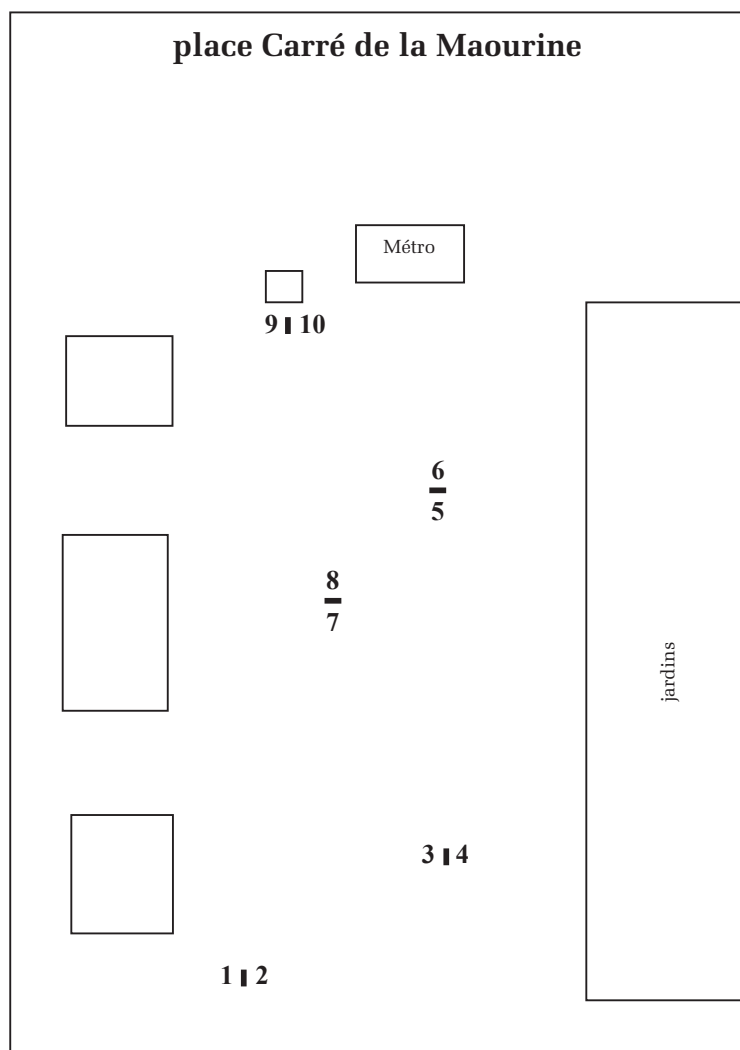

Alain Bernardini
 « Recadrée.
 Porte-Image.
 Borderouge Nord.
 Toulouse, 2013 »

boulevard André Netwiller

- 1 **Le Touché # 12, Jamel Zitouni**, chantier Centre Commercial. **Recadrée. Porte-Image.** Borderouge Nord. Place Carré de la Maourine. Toulouse 2013, 2015.
- 2 **Faut Bien Redescendre # 22, Adriano Silva**, chantier SAB. **Recadrée. Porte-Image.** Borderouge Nord. Place Carré de la Maourine. Toulouse 2013, 2015.
- 3 **Les Allongés # 97, Francis Chiarot**, société Amiel. **Recadrée. Porte-Image.** Borderouge Nord. Place Carré de la Maourine. Toulouse 2013, 2015.
- 4 **Dedans # 202, épicerie Proxy. Recadrée. Porte-Image.** Borderouge Nord. Place Carré de la Maourine. Toulouse 2013, 2015.
- 5 **Dehors # 161, chantier SAB. Recadrée. Porte-Image.** Borderouge Nord. Place Carré de la Maourine. Toulouse 2013, 2015.
- 6 **Dedans # 216, chantier Metronum. Recadrée. Porte-Image.** Borderouge Nord. Place Carré de la Maourine. Toulouse 2013, 2015.
- 7 **Les Allongés # 96, Cyril Libourel**, société Amiel. **Recadrée. Porte-Image.** Borderouge Nord. Place Carré de la Maourine. Toulouse 2013, 2015.
- 8 **Faut Bien Redescendre # 23, Jamel Zitouni**, chantier Centre Commercial. **Recadrée. Porte-Image.** Borderouge Nord. Place Carré de la Maourine. Toulouse 2013, 2015.
- 9 **Dedans # 211 (Rideau)**, société Amiel. **Recadrée. Porte-Image.** Borderouge Nord. Place Carré de la Maourine. Toulouse 2013, 2015.
- 10 **Stop # 101, Stéphane Antoine**, société Amiel. **Recadrée. Porte-Image.** Borderouge Nord. Place Carré de la Maourine. Toulouse 2013, 2015.

_dimension de chaque photographie :
 200 cm x 100 cm

_Commande publique de photographies
 du Centre national des arts plastiques
 - ministère de la Culture et de la
 Communication, production BBB centre
 d'art, en partenariat avec la ville de
 Toulouse